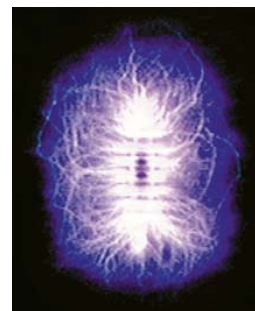

Le Vitalon Weber-Isis

Harmonie des flux énergétiques

Les propriétés particulières du Vitalon permettent l'harmonisation des Chakras et optimisent le flux énergétique dans les méridiens de son porteur.

Le Vitalon fonctionne par le rayonnement géométrique de l'onde de forme qu'il émet. Sa longueur est de 3.61 cm, ce qui correspond à la moitié de la clé cosmique de 7.23 cm. De plus, un effet d'auto-purification est obtenu grâce à la vibration de ses 5 cannelures. Le Vitalon ne peut pas se charger d'énergies externes, il n'a donc pas besoin d'être nettoyé énergétiquement et peut être prêté sans risque de transfert d'énergies indésirables.

Plaqué or, le Vitalon produit son meilleur effet lorsqu'il est porté sur le plexus solaire.

Le Vitalon peut être dévissé. Une petite sphère de cristal de roche est présente à l'intérieur, elle contient les données d'équilibre du système des 12 chakras et du flux énergétique optimal dans les méridiens. En plus de la sphère en cristal de roche, vous pouvez y ajouter des globules homéopathiques (pour un bref laps de temps), des éclats de cristaux programmés, toute affirmation manuscrite sur papier ou tout autre vecteur d'énergie de votre choix. Ainsi, la vibration et fréquence désirée est transférée de manière permanente dans le champ énergétique de son porteur. **Ne jamais ôter la sphère !**

Si vous n'y ajoutez rien, le Vitalon fonctionne comme renforteur général du champ énergétique. Il équilibre et permet de rester centré.

Il ne remplace pas les fonctionnalités du Beamer Weber-Isis car il ne protège pas de l'électrosmog.

Attention à ne pas perdre la petite boule de cristal lorsque vous ouvrez le Vitalon.

Poids: 20 grammes

Le Vitalon se porte sur le plexus solaire

Géométrie sacrée : la Vesica Pisces

Photo Kirlian du Vitalon