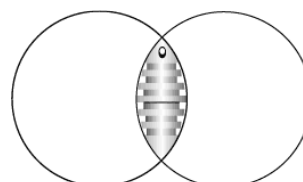

Le Vitalon Weber-Isis

Harmonie des flux énergétiques

Les propriétés particulières du Vitalon permettent l'harmonisation des Chakras et optimisent le flux énergétique dans les méridiens de son porteur.

Le Vitalon fonctionne par le rayonnement géométrique de l'onde de forme qu'il émet. Sa longueur est de 3.61 cm, ce qui correspond à la moitié de la clé cosmique de 7.23 cm. De plus, un effet d'auto-purification est obtenu grâce à la vibration de ses 5 cannelures. Le Vitalon ne peut pas se charger d'énergies externes, il n'a donc pas besoin d'être nettoyé énergétiquement et peut être prêté sans risque de transfert d'énergies indésirables.

Plaqué or, le Vitalon produit son meilleur effet lorsqu'il est porté sur le plexus solaire.

Le Vitalon peut être dévissé. Une petite sphère de cristal de roche est présente à l'intérieur, elle contient les données d'équilibre du système des 12 chakras et du flux énergétique optimal dans les méridiens. En plus de la sphère en cristal de roche, vous pouvez y ajouter des globules homéopathiques (pour un bref laps de temps), des éclats de cristaux programmés, toute affirmation manuscrite sur papier ou tout autre vecteur d'énergie de votre choix. Ainsi, la vibration et fréquence désirée est transférée de manière permanente dans le champ énergétique de son porteur. **Ne jamais ôter la sphère !**

La durée du port sur le plexus solaire dépend du besoin et de la santé de chacun, mais ne doit pas dépasser de 1 à 4 heures les premiers jours. Après une période d'adaptation, que vous baserez sur votre ressenti, le Vitalon pourra alors être porté toute la journée en fonction de vos besoins personnels.

Attention à ne pas perdre la petite boule de cristal lorsque vous ouvrez le Vitalon.

Poids: 20 grammes

Le Vitalon se porte sur le plexus solaire

Géométrie sacrée : la Vesica Pisces

Photo Kirlian du Vitalon